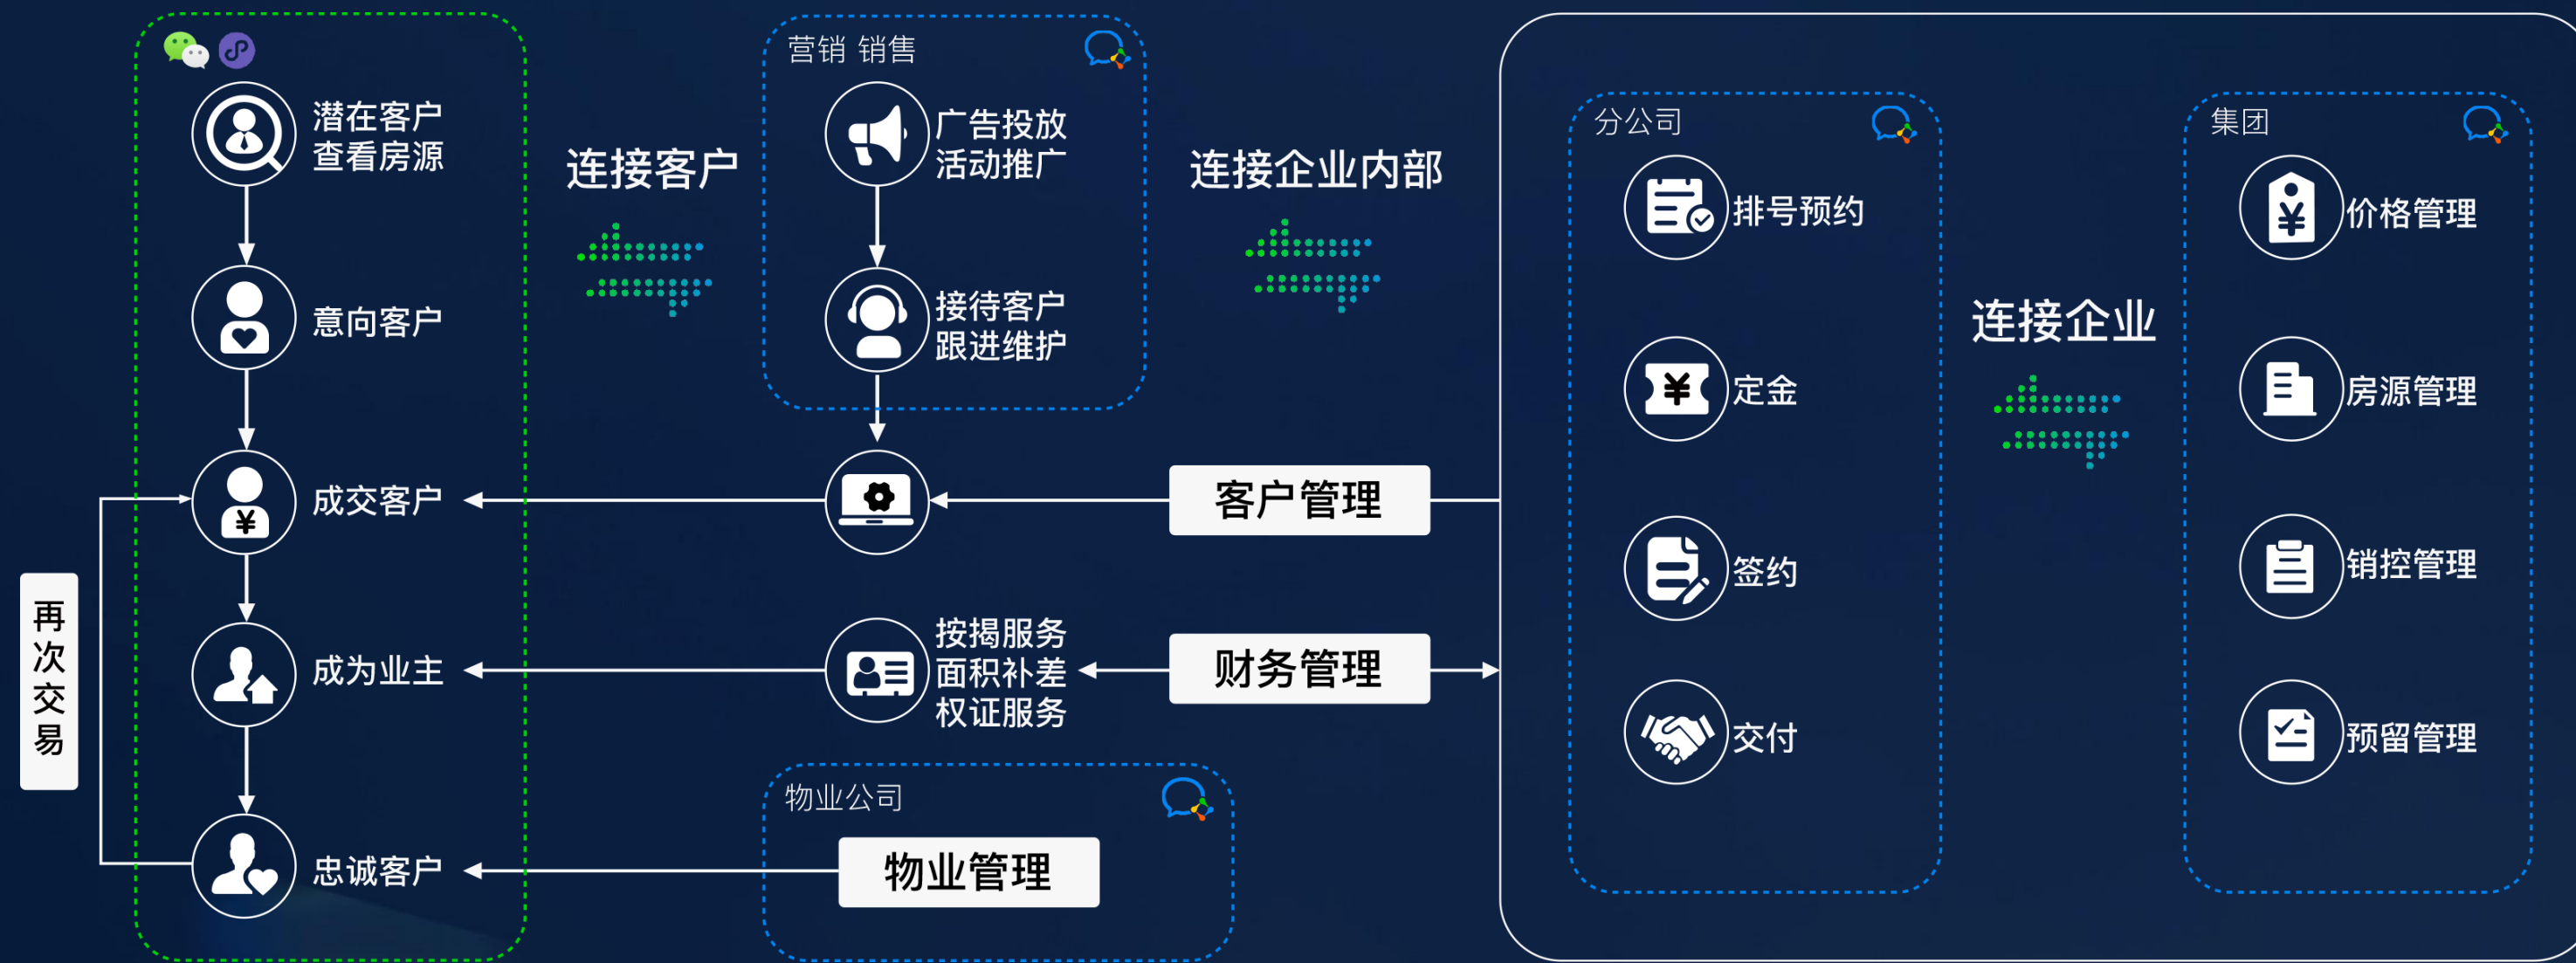

## 企业专属连接器

腾讯定位数字化助手，企业微信做企业专属连接器，帮助企业连接内部、连接产业、连接消费者

# 连接内部

# 连接客户