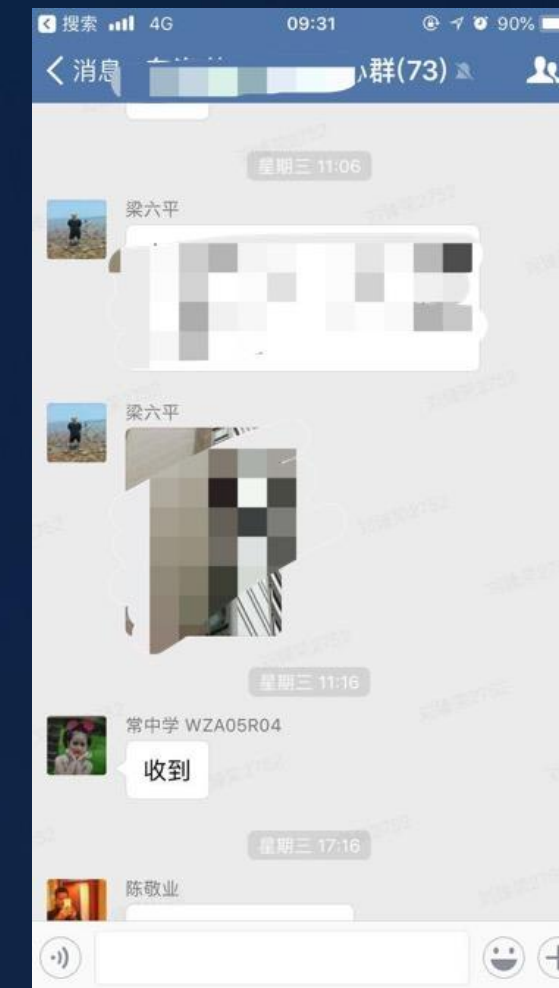

连接服务

业主

管家

物业内部

中国移动 中国联通 62% 下午2:12

突发信息报送

万亮 WZA11B45
深圳四季花城-场所班长

---事件主体(必填)---

事件主题 请输入事件主题

事发时间 请选择日期时间 >

事发项目 请选择项目名称 >

风险等级 (分级标准) I级 II级 III级

事件描述 请补充具体的事件经过, 限制800字

0/800

提交

突发信息上报

中国移动 中国联通 61% 下午2:18

突发信息报送

事件描述	审批处理
事件编号	E-20190112209
事件主题	关于鸣竹D101厨房地漏堵塞溢水的事件
事发项目	A11阵地经营体-深圳四季花城
事发时间	2019-01-12 18:05:00
首报时间	2019-01-12 18:26:37
风险等级	III级
事件分类	普通事件--I其它类
报事人	万亮 WZA11B45
质量事故判定	未判定
事件状态	关闭
浏览数	7
关注数	75

变更 申请关闭 判定 已关注

事件详情

紧急信息上报

通讯录联系负责人