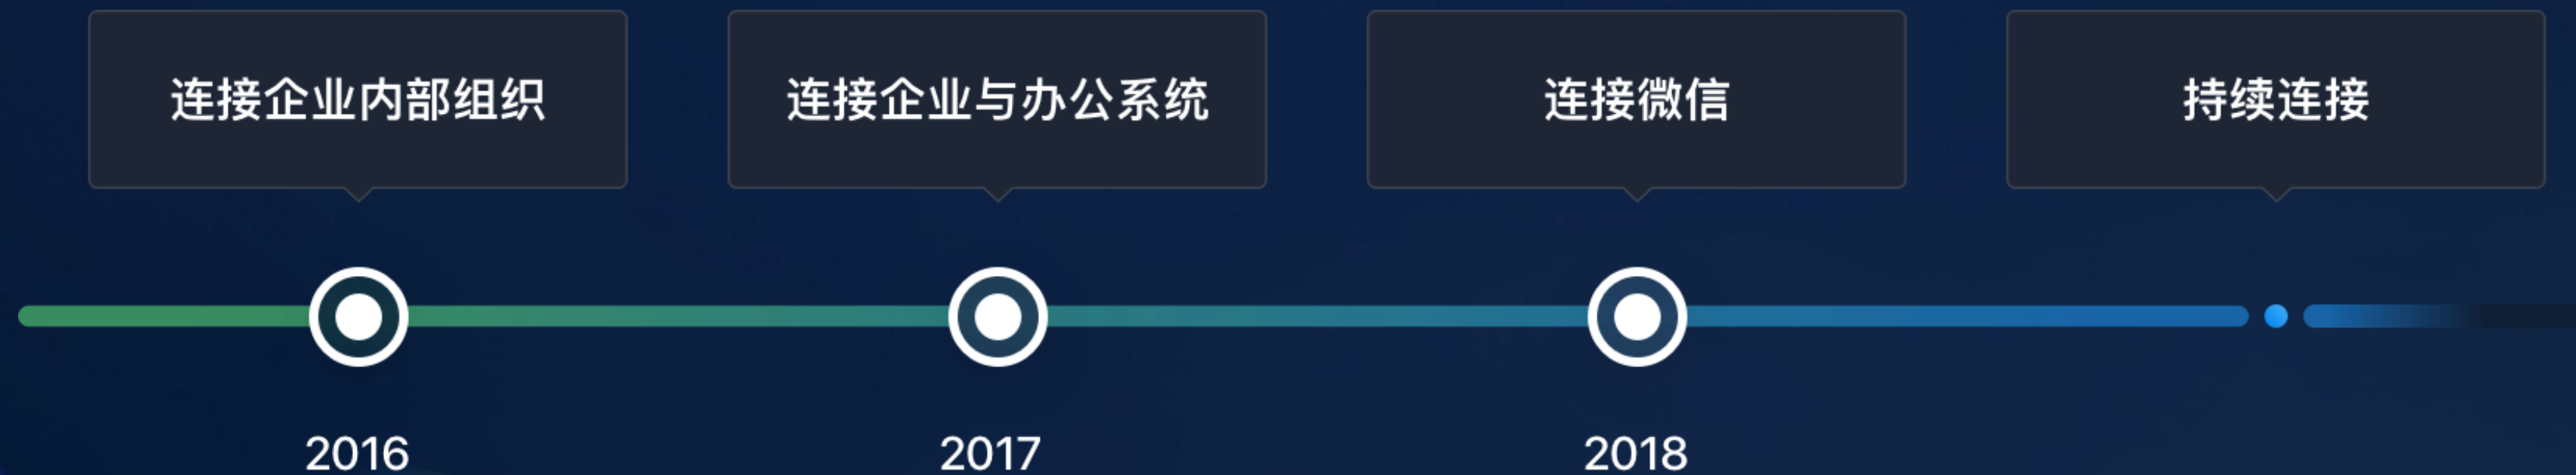

## 企业专属连接器

腾讯定位数字化助手，企业微信做企业专属连接器，帮助企业连接内部、连接产业、连接消费者