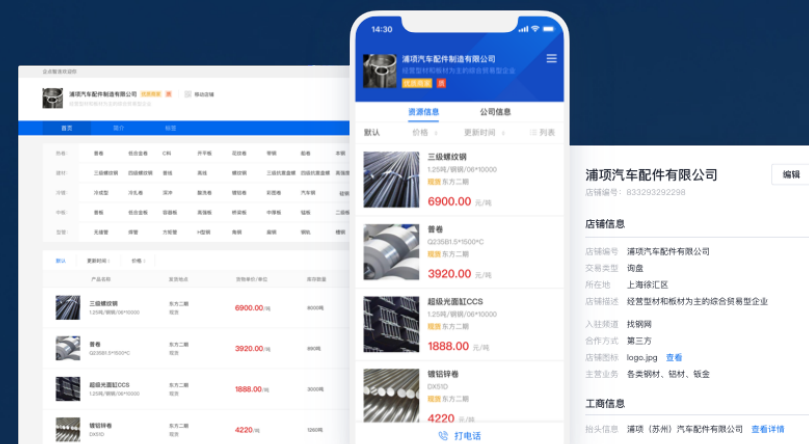

商品库SKU **千万**

有色金属

市场交易额 **5万亿**

中间商规模 **10万**

商品库SKU **千万**

智能连接上下游

- QQ群智能商机匹配
- 增强企业获客、待客、留客能力
- 精确管理客户促进长期复购

轻松经营和管理店铺

- 轻松在社交平台开店经营
- 便捷后台管理店铺
- 专业店铺高效成交

快速搭建产业集市

- 丰富的Mall和Shop模板快速搭建个性化交易平台
- 打通社交与店铺系统轻松获取社交流量
- 沉淀交易数据助力增值服务

合作生态

赋能产业，助力合作伙伴

QTRADE
MOLBASE
找钢.com zhaogang.com
工品汇 VIPMRO.COM

慧聪网 HC360.COM
SMM 上海有色网
猪八戒 ZBJ.COM
一起印 www.yin17.com